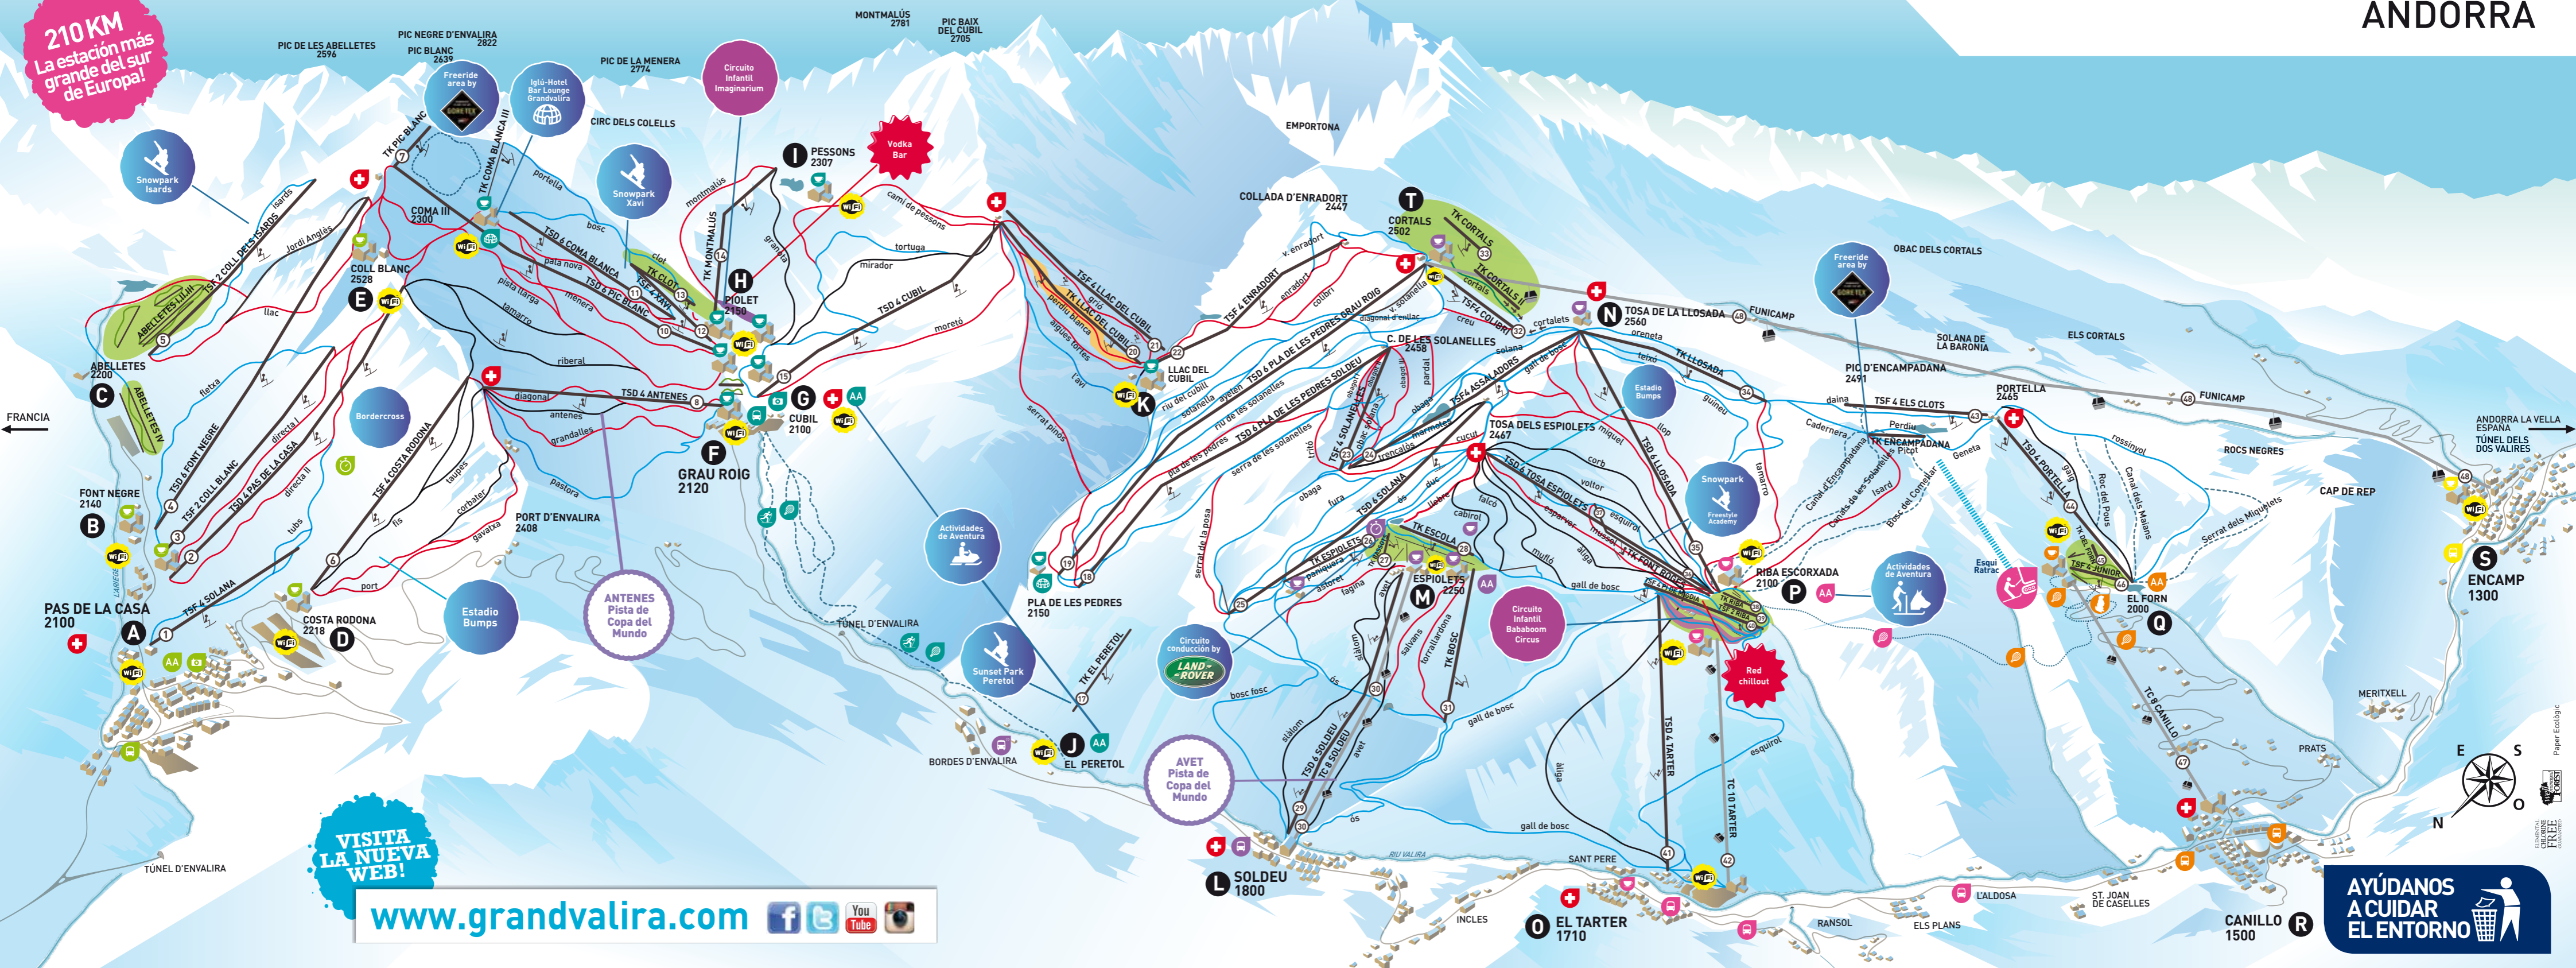

X GRANDVALIRA

ANDORRA

210 KM
La estación más grande del sur de Europa!

VISITA LA NUEVA WEB!

www.grandvalira.com

AYÚDANOS A CUIDAR EL ENTORNO